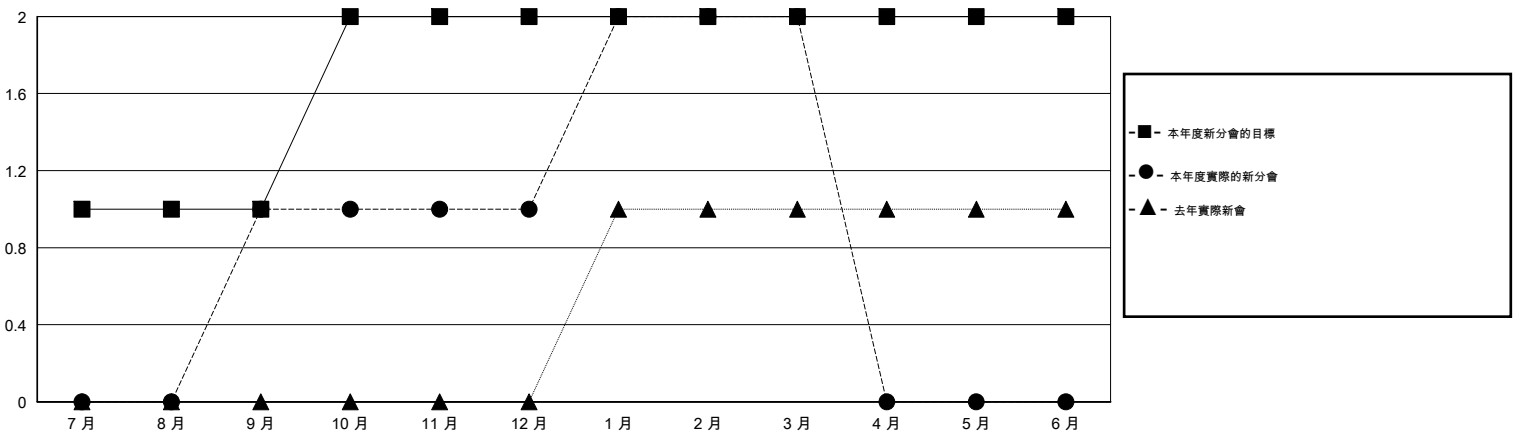

位會員@每位須繳				
成果 2014-2015				
季	新會員目標	增加的授證/新會員	退會人數	淨增/減
7月/8月/9月	105	351	77	274
10月/11月/12月	195	108	56	52
1月/2月/3月	170	171	7	164
4月/5月/6月	-90	0	0	0

目標與實際新會累積

目標和實際會員累積

已取消的分會: 3

79 CLUBS OF 87 增添1位或以上的新會員