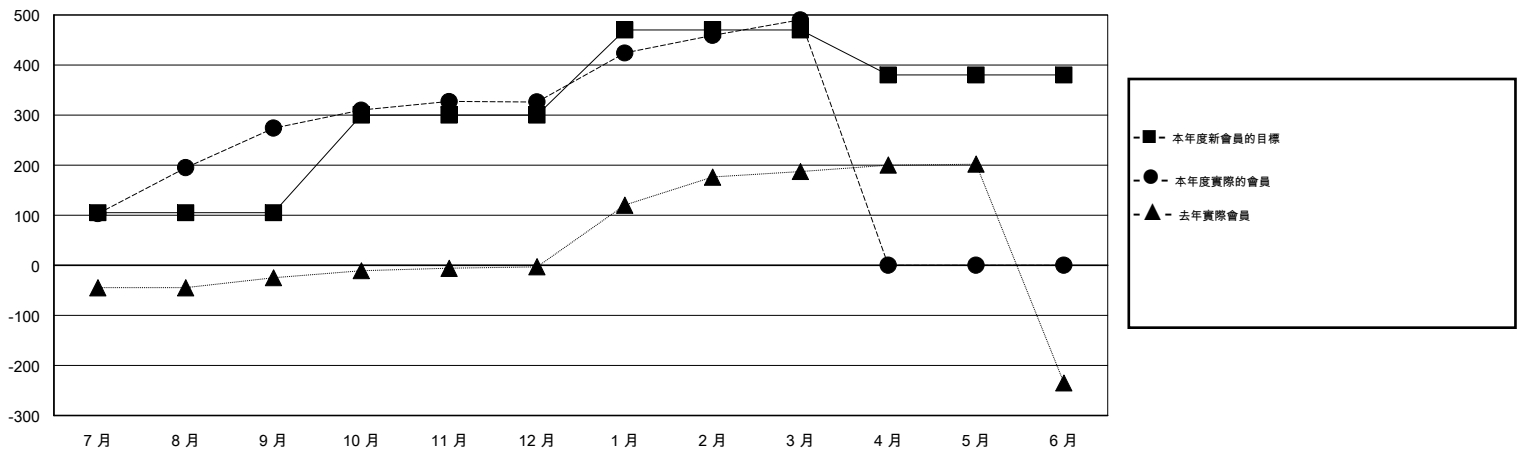

位會員@每位須繳				
成果 2014-2015				
季	新會員目標	增加的授證/新會員	退會人數	淨增/減
7月/8月/9月	105	351	77	274
10月/11月/12月	195	108	56	52
1月/2月/3月	170	171	7	164
4月/5月/6月	-90	0	0	0

目標與實際新會累積

目標和實際會員累積

已取消的分會: 3

79 CLUBS OF 87 增添1位或以上的新會員